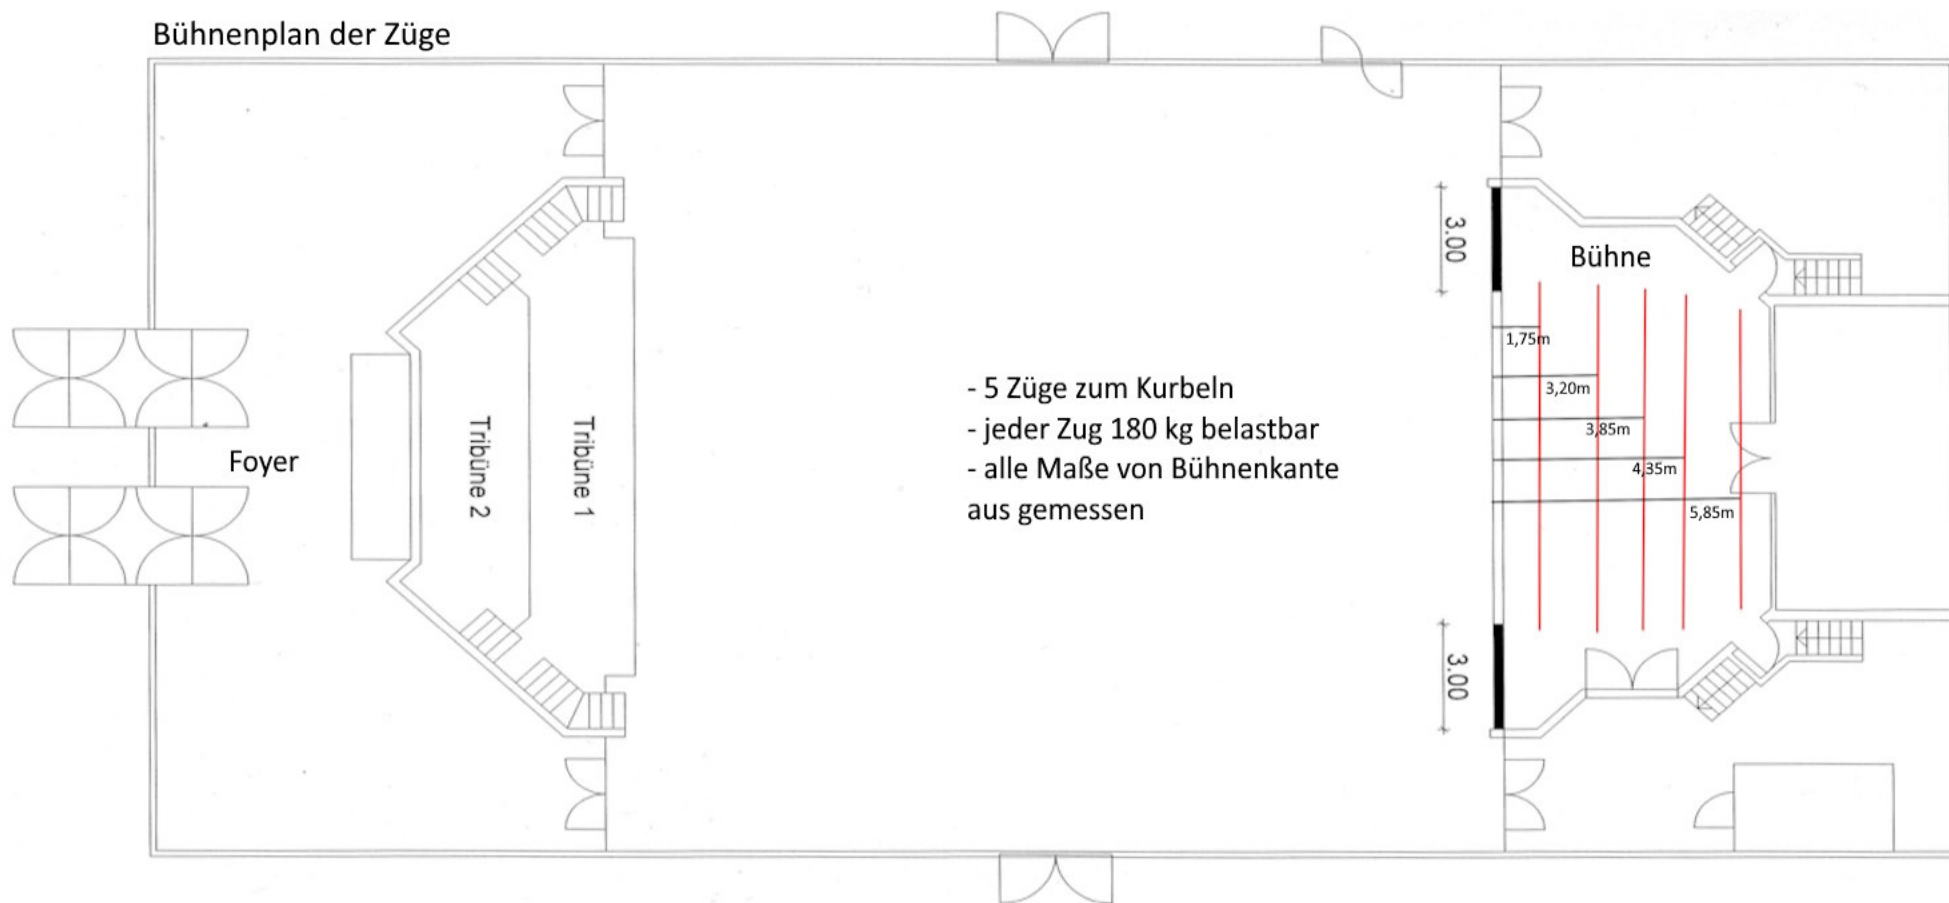

Bühnenplan der Züge

- 5 Züge zum Kurbeln
- jeder Zug 180 kg belastbar
- alle Maße von Bühnenkante aus gemessen